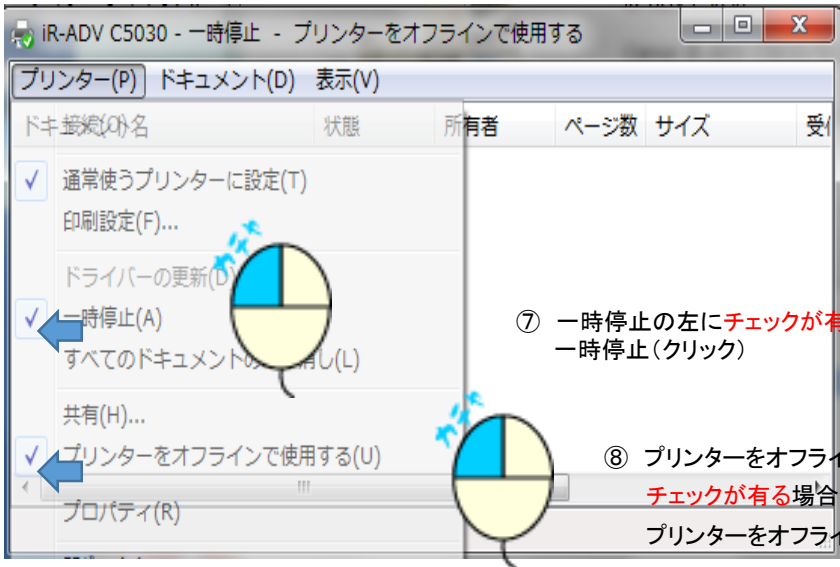

プリンタ ステータス画面メンテナンス 【 Windows7 】

① スタートボタン(クリック)

② コントロールパネル(クリック)

③ デバイスとプリンターの表示(クリック)

④ 該当のプリンタアイコン(ダブルクリック)

⑤ 印刷/送信待ち一覧を表示(クリック)

⑥ プリンター(クリック)

株式会社シンコウビジネスサポート
埼玉県熊谷市問屋町2-2-16