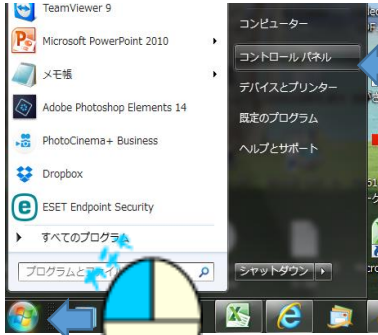

プリンタ ステータス画面メンテナンス 【 Windows7 】

① スタートボタン(クリック)

② コントロールパネル(クリック)

③ デバイスとプリンターの表示(クリック)

④ 該当のプリンタアイコン(ダブルクリック)

⑤ 印刷/送信待ち一覧を表示(クリック)

⑥ プリンター(クリック)

株式会社シンコウビジネスサポート
埼玉県熊谷市問屋町2-2-16