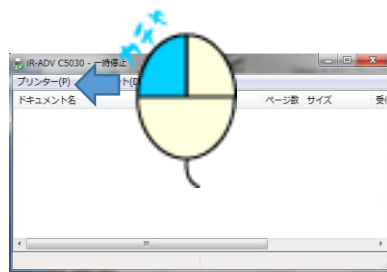

プリンタ ステータス画面メンテナンス 【 Windows7 】

① スタートボタン(クリック)

② コントロールパネル(クリック)

③ デバイスとプリンターの表示(クリック)

④ 該当のプリンタアイコン(ダブルクリック)

⑤ 印刷/送信待ち一覧を表示(クリック)

⑥ プリンター(クリック)

株式会社シンコウビジネスサポート
埼玉県熊谷市問屋町2-2-16