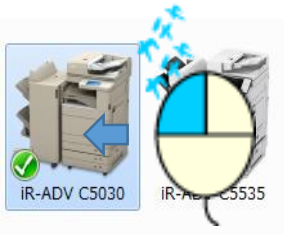

プリンタ ステータス画面メンテナンス 【 Windows7 】

① スタートボタン(クリック)

② コントロールパネル(クリック)

③ デバイスとプリンターの表示(クリック)

④ 該当のプリンタアイコン(ダブルクリック)

⑤ 印刷/送信待ち一覧を表示(クリック)

⑥ プリンター(クリック)

株式会社シンコウビジネスサポート
埼玉県熊谷市問屋町2-2-16