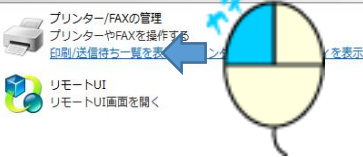

プリンタ ステータス画面メンテナンス 【 Windows7 】

① スタートボタン(クリック)

② コントロールパネル(クリック)

③ デバイスとプリンターの表示(クリック)

④ 該当のプリンタアイコン(ダブルクリック)

⑤ 印刷/送信待ち一覧を表示(クリック)

⑥ プリンター(クリック)

株式会社シンコウビジネスサポート
埼玉県熊谷市問屋町2-2-16